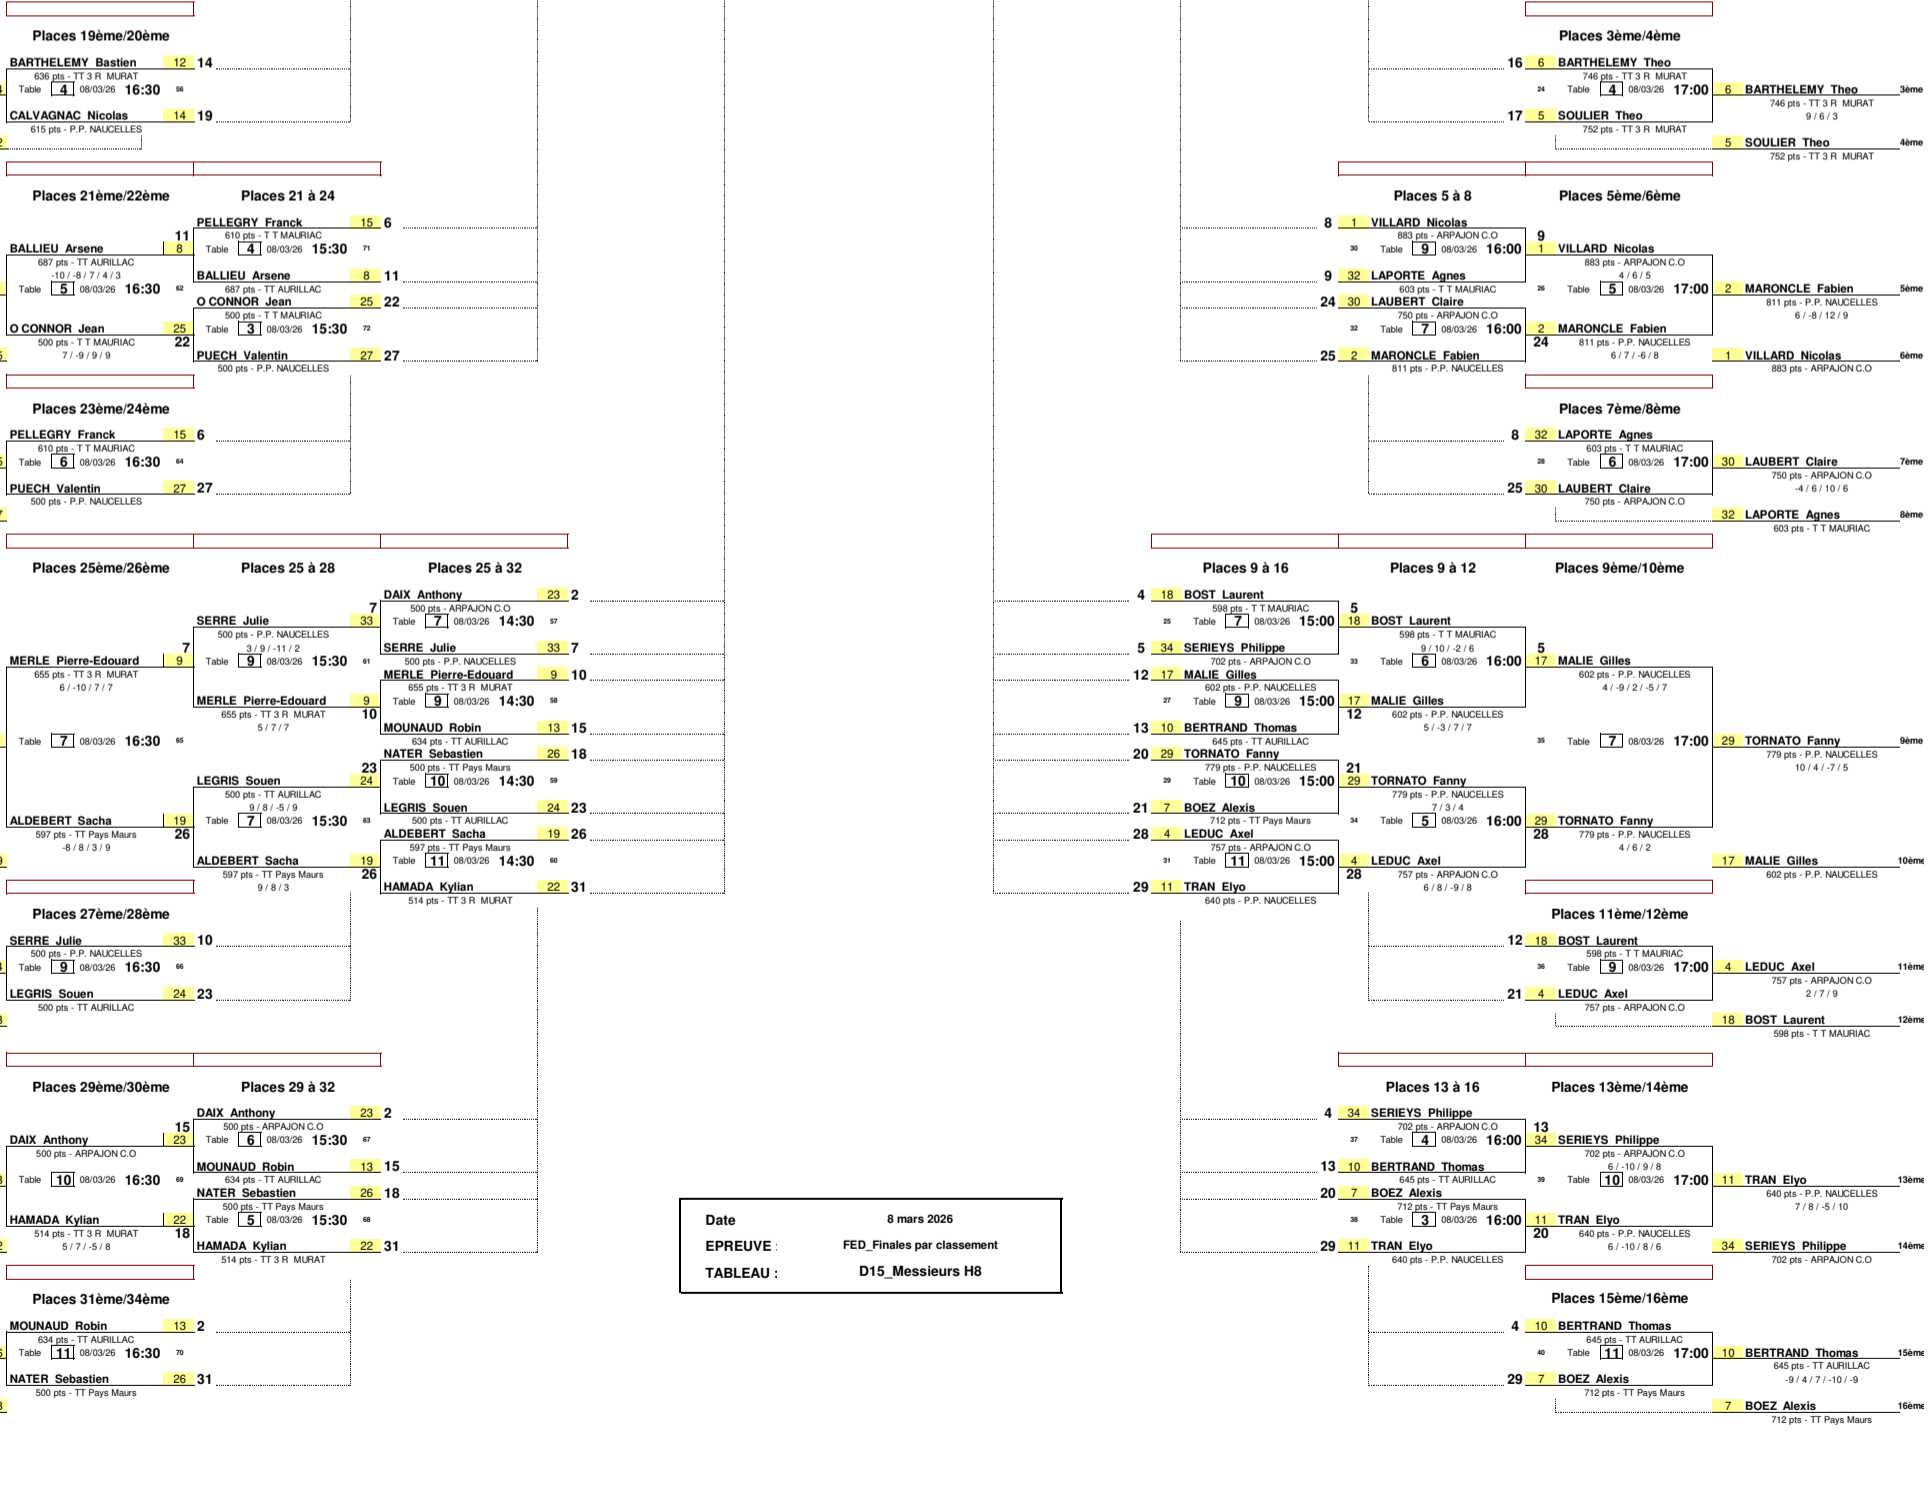

Date : 8 mars 2026
 EPREUVE : FED_Finales par classement
 TABLEAU : D15_Messieurs H8

Date : 8 mars 2026
 EPREUVE : FED_Finales par classement
 TABLEAU : D15_Messieurs H8